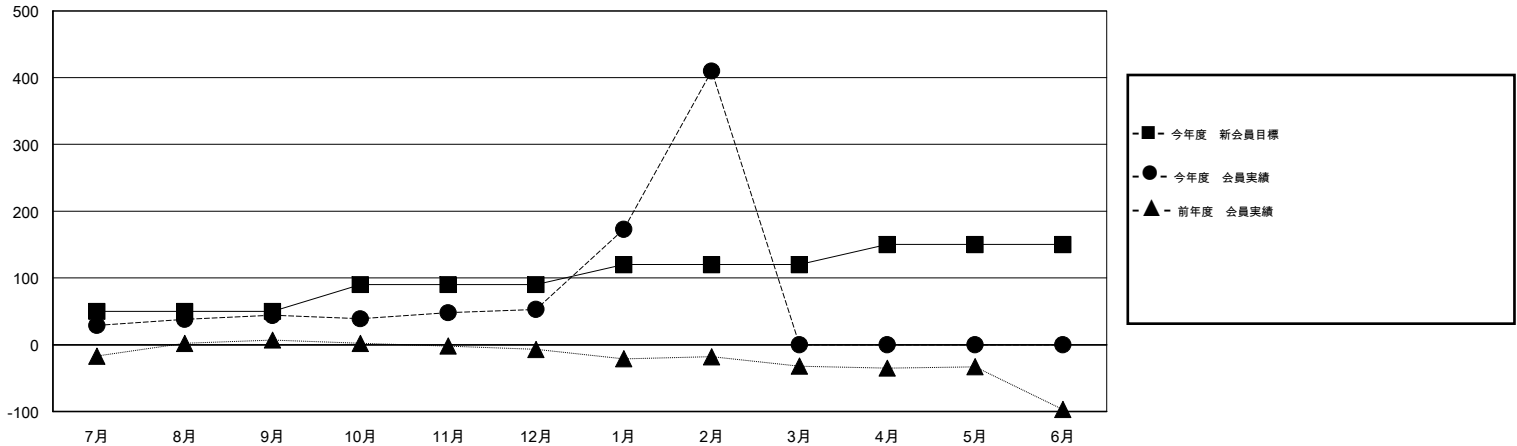

# MONTHLY MEMBERSHIP PROGRESS REPORT

District 337 C

Results as of: 2/28/2014

GMT: Junichi Takata

地域 JAPAN

GMT会則地域 5-Jap

クラブ					名				
結果: 2013-2014					結果: 2013-2014				
四半期	新クラブ目標	実際の新クラブ	実際の解散クラブ	実際の純増/純減	四半期	新会員目標	実際の追加登録会員数	実際の退会者	実際の純増/純減
7月/8月/9月	0	0	1	-1	7月/8月/9月	50	107	63	44
10月/11月/12月	0	0	0	0	10月/11月/12月	40	73	64	9
1月/2月/3月	0	0	0	0	1月/2月/3月	30	389	32	357
4月/5月/6月	0	0	0	0	4月/5月/6月	30	0	0	0

新クラブ目標及び実績累計

会員目標及び実績累計

解散クラブ: 1	68 CLUBS OF 84 一名以上の新会員を登録	男女別
		男性 2,664 (77.87%)
		女性 757 (22.13%)
退会者	<a href="#">健康診断データはこちら</a>	家族会員 875
物故会員 27		世帯主 360
クラブ解散 0		世帯主以外 515
その他 132		
合計 159		